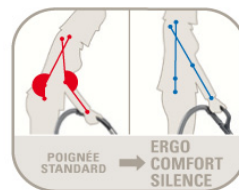

& EXTRÊMEMENT ERGONOMIQUE EXTRÊMEMENT QUALITATIF

Sachant que le mal de dos est une des pathologies qui touche le plus les Français, Rowenta a conçu une **nouvelle chaîne d'accessoires extrêmement ergonomique appelée : Ergo Comfort Silence**, qui apporte à la fois de l'ergonomie, un confort absolu à l'usage et un silence optimum. La nouvelle poignée ergonomique offre 3 positions de prise en main :

ERGONOMIE

POIGNÉE ERGONOMIQUE