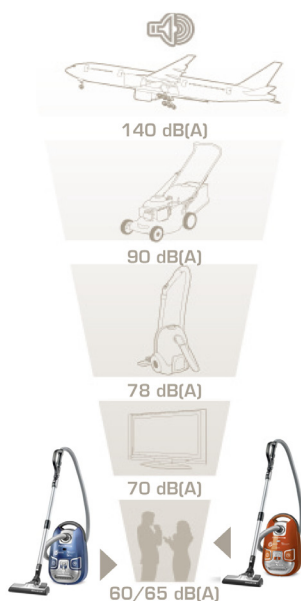

EXTRÊMEMENT SILENCIEUX EXTRÊMEMENT PERFORMANT

Avec une conception produit complètement repensée, Silence Force Extrême est **15% plus performant** et **2 à 5 fois plus silencieux** (selon les modèles de la gamme) que la première génération Rowenta Silence Force, déjà ultra-silencieuse. NB : avec **3 décibels de moins**, la perception sonore est divisée par 2 !

L'aspirateur Silence Force Extrême de Rowenta change ainsi de tranche de bruit : d'un bruit jugé gênant,

stressant, on arrive à un simple bruit de fond confortable, voire agréable pour l'utilisateur comme pour son entourage.

Désormais, la vie continue lors du passage de l'aspirateur ! On peut rester en contact avec son environnement, continuer de converser avec ses proches ; les enfants peuvent regarder la télévision, écouter de la musique sans mettre leurs écouteurs. Il est même possible de passer un coup de fil sans être dérangé par le bruit de l'aspirateur !

DU SILENCE SANS COMPROMIS SUR LES PERFORMANCES !

Silence Force Extrême, extrêmement silencieux, voire le plus silencieux des aspirateurs (modèle 62 dB(A)), ne fait **aucun compromis sur les performances de dépoussiérage**. Son **efficacité de dépoussiérage est optimale**, aussi bien sur les **sols lisses** que sur les revêtements plus difficiles à aspirer comme les **tapis et moquettes**. Pour réussir cette combinaison presque « antinomique » performance élevée / niveau sonore extrêmement bas, la **conception globale** de l'aspirateur Silence Force Extrême a **complètement été repensée** depuis la tête d'aspiration jusqu'au corps de l'aspirateur, et la sortie d'air :

- **Les trajectoires de circulation de l'air ont été améliorées**, pour un meilleur transport de la poussière de la tête au sac.
- **50% du bruit d'un aspirateur provenant du corps de l'appareil et 50% de sa tête d'aspiration**, Rowenta a d'une part renforcé sa structure et optimisé le bloc moteur pour éviter au maximum les vibrations, et d'autre part équipé Silence Force Extrême d'une **nouvelle tête d'aspiration** pour offrir une **performance accrue sur tous les types de sols, tout en réduisant le niveau sonore**.

LE NIVEAU ACOUSTIQUE A DONC FORTEMENT DIMINUÉ

1. Silence Force Extrême 66 dB(A) / 2200W est **2 fois plus silencieux** que la première génération Silence Force.
   - Silence Force Extrême 62 dB(A) / 1100W jusqu'à être **5 fois plus silencieux !**
2. ... Et ce **sans aucun compromis sur les performances d'aspiration, identiques** entre les deux modèles Silence Force Extrême, et **accrues** par rapport à la première génération Silence Force !

*Comparé à Rowenta Silence Force Extreme 2200W.